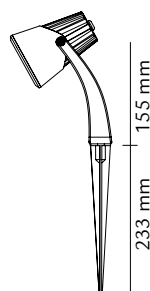

# USP DOKUMENT

FLORA SVART 5W LED KL II INKL. KABEL

77 611 61 / 614001

IP65

**Sg Flora**

This luminaire is compatible with bulbs of the energy classes:

A++  
A+  
A  
B  
C  
D  
E

The luminaire is sold with a bulb of the energy class: **A+**

5 kWh/1000h  
874/2012

Teknisk Data	SW LED KL II INKL. KABEL(3m)
Spänning:	230V 50/60Hz
Socket:	GU10
Effekt:	5W
Ljusfärg:	2700K Varmvit
Färgindex:	Ra>80
LED livstid på ljuskällan: (timmar)	50 000
Förkoppling:	-
Kan ljusregleras::	Ja
Varm/kall start:	-
Isoleringsklass:	KI II
IP-klass:	IP65
Certifiering:	-
Dokumentation:	Ok
Mått: (mm)	
Bredd:	110
Höjd:	388
Material:	PA
Lins:	Glas
Antal i förpackning:	1
Antal i grossist-paket:	-