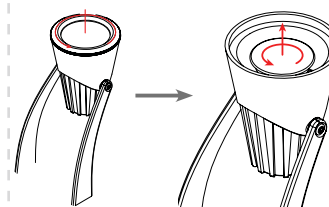

29/05/13

SG Armaturen AB
August Barks Gata 30B
421 32 Västra Frölunda, Sweden

Tel.: +46 31 81 71 10
Fax: +46 31 81 71 11
info@sg-ab.se